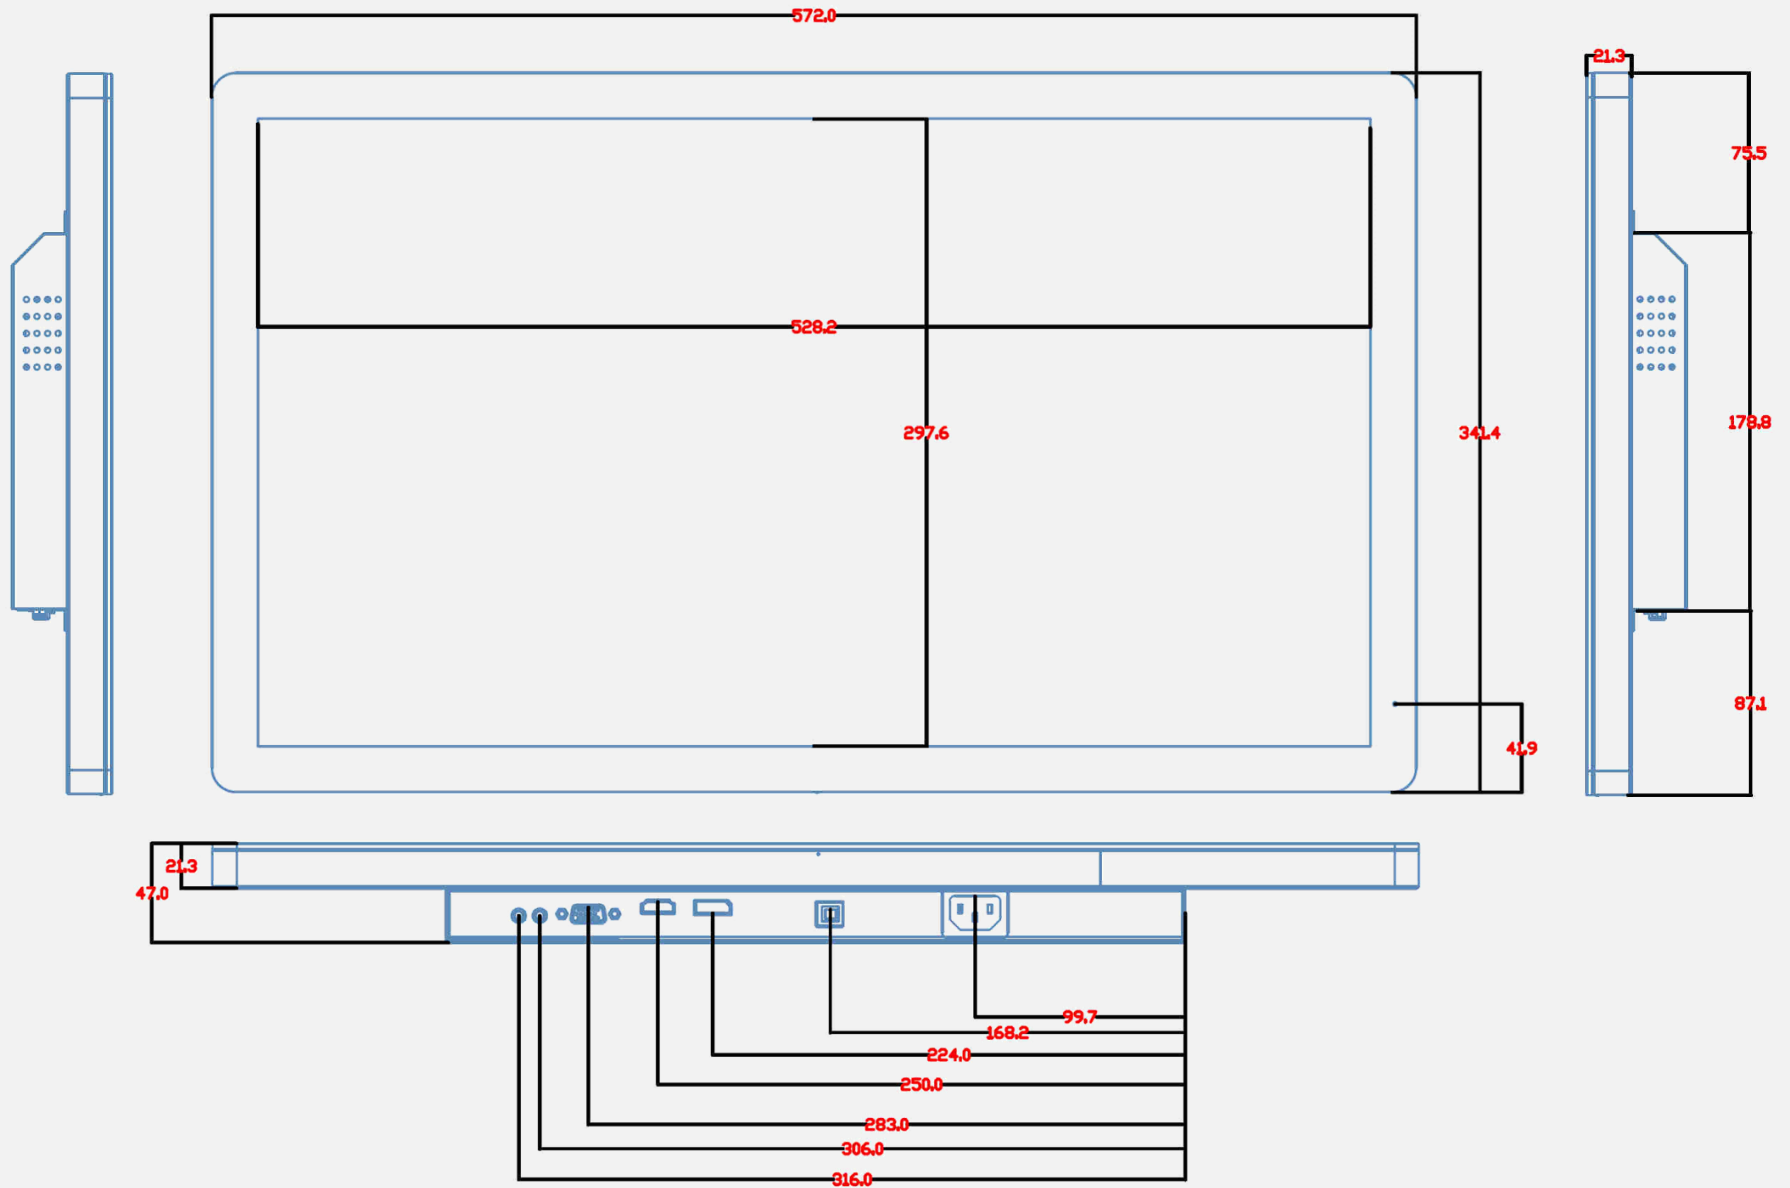

HO 245 PTB 23.8" Open Frame Touch Monitor