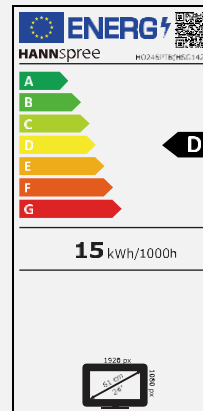

Betrachtungswinkel, VESA

178° ultraweiter
Betrachtungswinkel

Wandmontage VESA

Andere Eigenschaften

10 Punkt
Touch

Betriebsdauer
24/7

| | |
|-----------------------------|---|
| Bildschirmgröße | 60.45 cm / 23.8" Diagonale |
| Panel Typ | TFT – LED Backlight, ADS Panel (*) |
| Seitenverhältnis | 16:9 |
| Auflösung (H x V) | 1920 x 1080 Full HD |
| Helligkeit (Nativ) | 350 cd/m ² (Panel) – 285 cd/m ² (Monitor) |
| Kontrast | 1.000:1 (Nativ) – 5.000.000 (Aktiv) |
| Betrachtungswinkel L/R; O/U | 178° H / 178° V (CR > 10) |
| Reaktionszeit | 5 ms |
| Pixelabstand | 0,2745 (H) x 0,2745 (V) mm |
| Touch Technologie | Projected Capacitive – 10 Punkt Touch Type: Cover Glass + LOCA + ITO Glass |
| Bildschirmfarben | 16.7M Farben |
| Horizontale Frequenz | 30 ~ 83 kHz |
| Vertikale Frequenz | 56 ~ 75 Hz |
| Max. Monitor Frequenz | 1920 x 1080 @ 60Hz |
| Eingang 1 | VGA |
| Eingang 2 | HDMI |
| Eingang 3 | Display Port |
| Eingang 4 | USB 2.0 Type B (Touchfunktion) |
| Eingebaute Lautsprecher | Ja, 2W x 2, Kopfhöreranschluß |
| Energieverbrauch | An: 14,5W; Stand-by: 0,34W; Aus: 0,22W |
| Stromquelle | Eingebautes Netzteil AC 100 ~ 240 Volt; 50 ~ 60 Hz |
| Produktmaße | 572 x 341.4 x 47 mm (B x H x T) |
| Verpackungsmaße | 630 x 439 x 123 mm (W x D x H) TBC |
| Netto / Brutto Gewicht | - Kg / - Kg TBC |

| | |
|-------------------|---|
| VESA Aufnahme | 100 x 100 mm |
| Display Schutz | Dicke 3.0±0.3 mm |
| Hartglasschutz | Härte ≥7H / ≥85% |
| IP Schutzart | IP 65 ** (Vorne), Wasser und Staub Schutz |
| Bedienelemente | Power, Auto, (+), (-), Menü |
| Farbeinstellungen | 5500K, 6500K, 9300K, User Modes |
| Voreinstellungen | PC, Movie, Game, ECO Modes |
| Bildschirmanzeige | 11 OSD Sprachen |
| Zubehör | Netzteil mit EU und UK Stromkabel (1,5m); HDMI Kabel (1,5m); USB 2.0 (B-A) Kabel für Touchfunktion (1,8m) |
| Ausrichtung | Quer, Hochformat, Face-Up |
| Betriebsdauer | 24 / 7 |