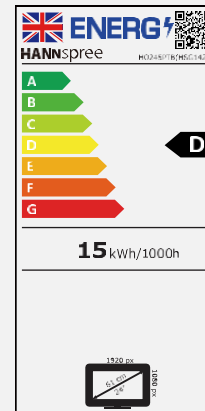

Betrachtungswinkel, VESA

178° ultraweiter
Betrachtungswinkel

Wandmontage VESA

Andere Eigenschaften

10 Punkt
Touch

Betriebsdauer
24/7

| | |
|-----------------------------|---|
| Bildschirmgröße | 60.45 cm / 23.8" Diagonale |
| Panel Typ | TFT – LED Backlight, ADS Panel (*) |
| Seitenverhältnis | 16:9 |
| Auflösung (H x V) | 1920 x 1080 Full HD |
| Helligkeit (Nativ) | 350 cd/m ² (Panel) – 285 cd/m ² (Monitor) |
| Kontrast | 1.000:1 (Nativ) – 5.000.000 (Aktiv) |
| Betrachtungswinkel L/R; O/U | 178° H / 178° V (CR > 10) |
| Reaktionszeit | 5 ms |
| Pixelabstand | 0,2745 (H) x 0,2745 (V) mm |
| Touch Technologie | Projected Capacitive – 10 Punkt Touch Type: Cover Glass + LOCA + ITO Glass |
| Bildschirmfarben | 16.7M Farben |
| Horizontale Frequenz | 30 ~ 83 kHz |
| Vertikale Frequenz | 56 ~ 75 Hz |
| Max. Monitor Frequenz | 1920 x 1080 @ 60Hz |
| Eingang 1 | VGA |
| Eingang 2 | HDMI |
| Eingang 3 | Display Port |
| Eingang 4 | USB 2.0 Type B (Touchfunktion) |
| Eingebaute Lautsprecher | Ja, 2W x 2, Kopfhöreranschluß |
| Energieverbrauch | An: 14,5W; Stand-by: 0,34W; Aus: 0,22W |
| Stromquelle | Eingebautes Netzteil AC 100 ~ 240 Volt; 50 ~ 60 Hz |
| Produktmaße | 572 x 341.4 x 47 mm (B x H x T) |
| Verpackungsmaße | 630 x 439 x 123 mm (W x D x H) TBC |
| Netto / Brutto Gewicht | - Kg / - Kg TBC |

| | |
|-------------------|---|
| VESA Aufnahme | 100 x 100 mm |
| Display Schutz | Dicke 3.0±0.3 mm |
| Hartglasschutz | Härte ≥7H / ≥85% |
| IP Schutzart | IP 65 ** (Vorne), Wasser und Staub Schutz |
| Bedienelemente | Power, Auto, (+), (-), Menü |
| Farbeinstellungen | 5500K, 6500K, 9300K, User Modes |
| Voreinstellungen | PC, Movie, Game, ECO Modes |
| Bildschirmanzeige | 11 OSD Sprachen |
| Zubehör | Netzteil mit EU und UK Stromkabel (1,5m); HDMI Kabel (1,5m); USB 2.0 (B-A) Kabel für Touchfunktion (1,8m) |
| Ausrichtung | Quer, Hochformat, Face-Up |
| Betriebsdauer | 24 / 7 |